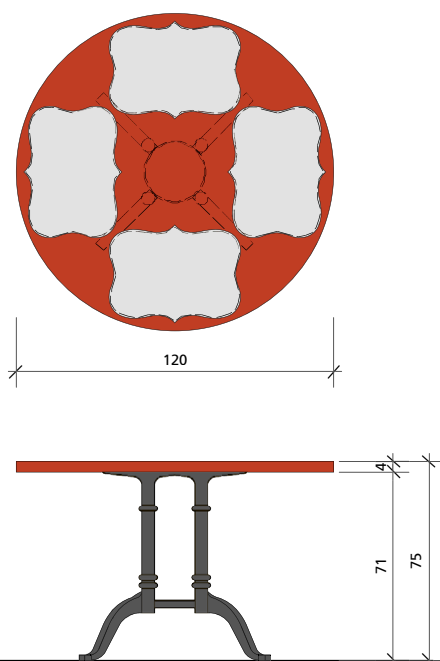

Massgefertigte Einrichtungen sind auch in der Gastronomie und Hotellerie bestens geeignet, um einzigartige Interieurs zu realisieren. Mit Customized Furniture können Orte entstehen, welche sich differenzieren und den Gästen nachhaltig in Erinnerung bleiben.

Darüber hinaus bieten sie die Chance, auf räumliche Gegebenheiten optimal und passgenau zu reagieren.

Girsberger Customized Furniture

- Prototypen zur Beurteilung des Designs und des Sitzkomforts
- Herstellung von Sofas, Tischen, Stühlen, Bänken und Hockern sowie von Kissen und Spiegeln
- Projektleitung und Kostenmanagement