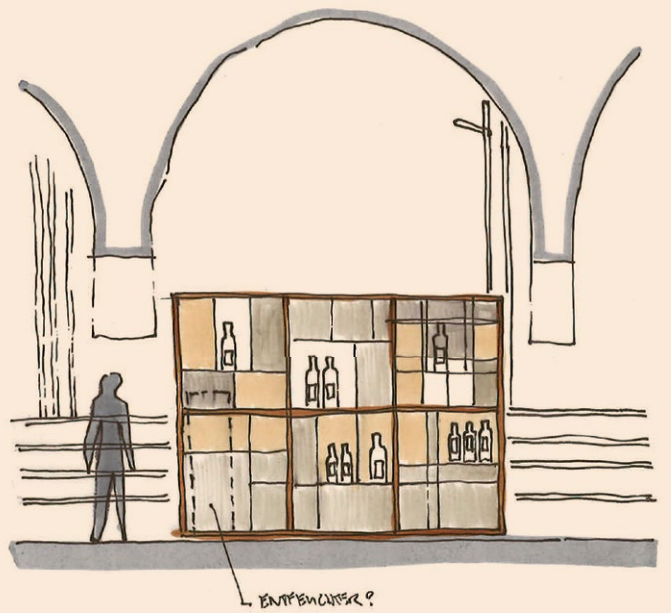

Customized

by Girsberger