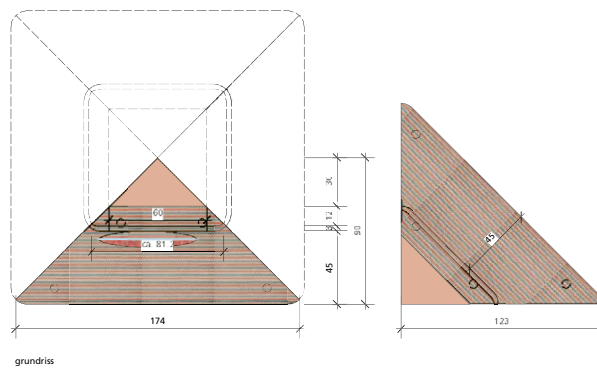

Fotos: Martin Guggisberg

Beausite Zermatt. Ein Hotel mit eigenem Charme und Matterhornblick. Die Räumlichkeiten sind thematisch und farblich gegliedert, die Materialität und Farbwelt fein aufeinander abgestimmt.