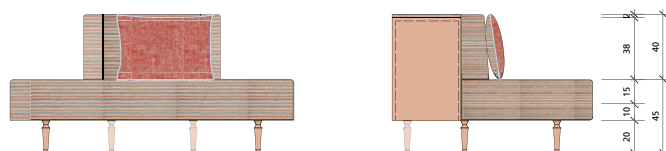

Fotos: Martin Guggisberg

Beausite Zermatt. Ein Hotel mit eigenem Charme und Matterhornblick. Die Räumlichkeiten sind thematisch und farblich gegliedert, die Materialität und Farbwelt fein aufeinander abgestimmt.